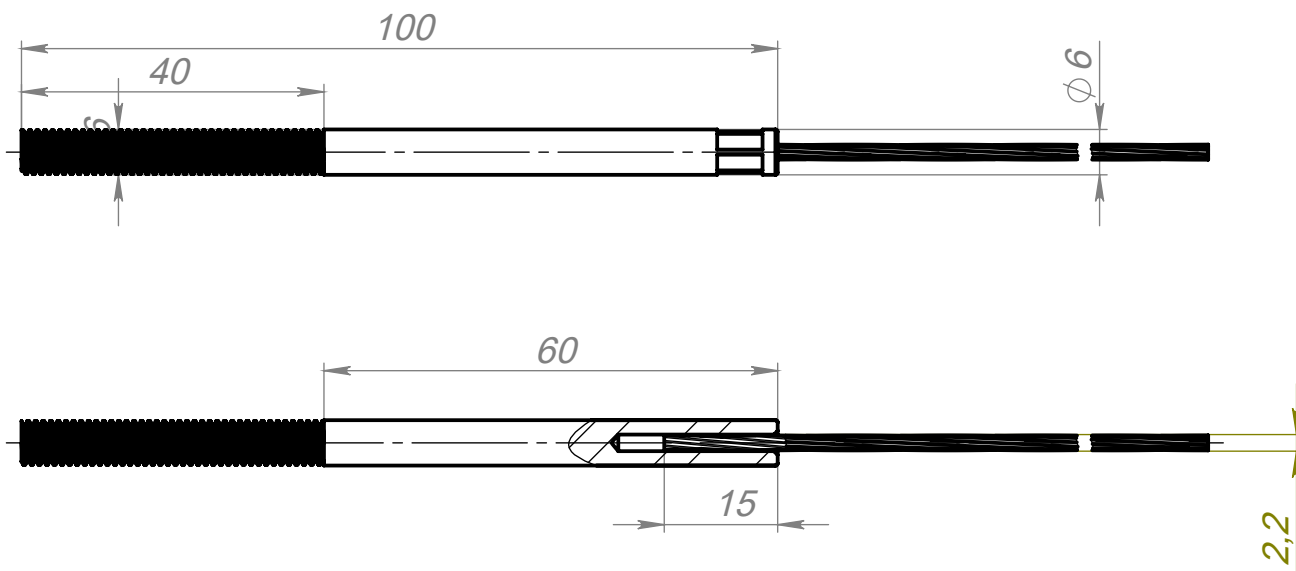

Наконечник TS 6-100 с тросом

Артикул TS 6-100 с тросом

Цвет - Хром

Материал - нерж. сталь

Основные размеры

Внешний вид и состав наконечника